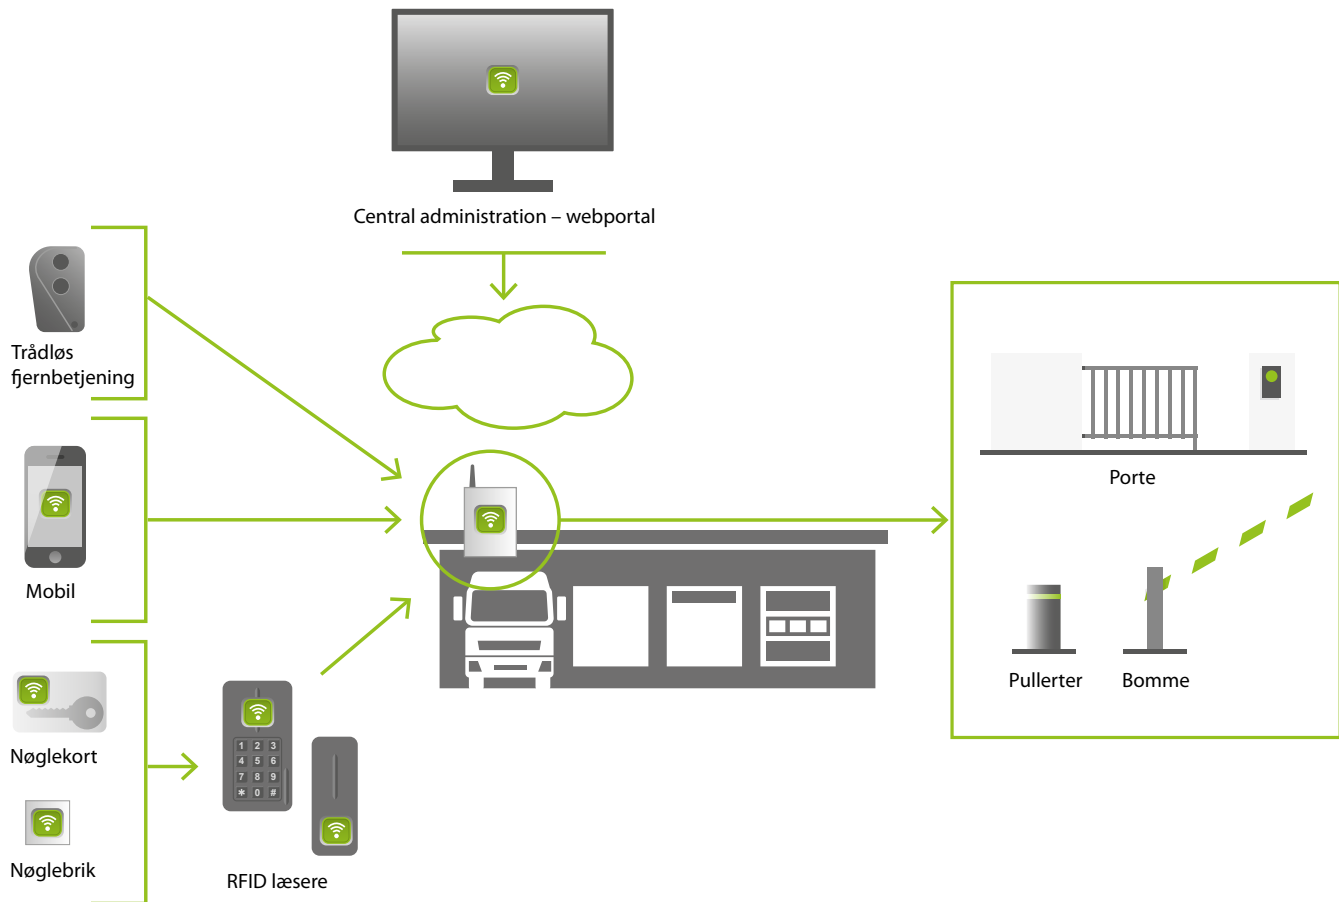

Easy Access - Cloud / GSM online adgangskontrol

Nem brugeradgang

- døren / porten åbnes via:

- Opkald fra telefon
- SMS
- RFID-nøglebrik eller -kort
- Pinkode
- Fjernbetjening
- Betalling med Mobilepay

Enkel brugerflade

- Webadministration tilbyder:

- Krypteret login via browser (Mac, PC og tablet)
- Fuld hændelseslog og e-mail-alarmer i realtid
- Kalenderfunktion der styrer tidspunkter, hvor porten skal forblive åben mm.
- Individuelle indstillinger af hvem der har adgang, hvor og hvornår

Hurtig installation

- Leveres online klar til brug:

- SIM-kort inkluderet.
- Ingen datakabler, software-installation eller serveropsætning
- Tilslut kun 230V og relæimpuls til port.

Løsning til Logistik- og transportsektoren

Tekniske specifikationer

- Wiegand interface til Mifare og Prox-læsere
- Quad band GSM modem, SIM-kort og antenne inkluderet
- Online-data (GPRS)
- Ubegrænset antal brugere
- Relæudgang NO/NC (potentialfri)
- 230V/12VDC strømforsyning inkluderet
- Mulighed for tilvalg af Bluetooth eller Zigbee-support
- Mulighed for tilvalg af genopladeligt backup-batteri (modtag en e-mail- eller SMS-alarm i tilfælde af strømsvigt).
- Advarsel via e-mail eller SMS i tilfælde af "Port ikke lukket"
- 12VDC udgang til elektrisk dørlås / låsebrik