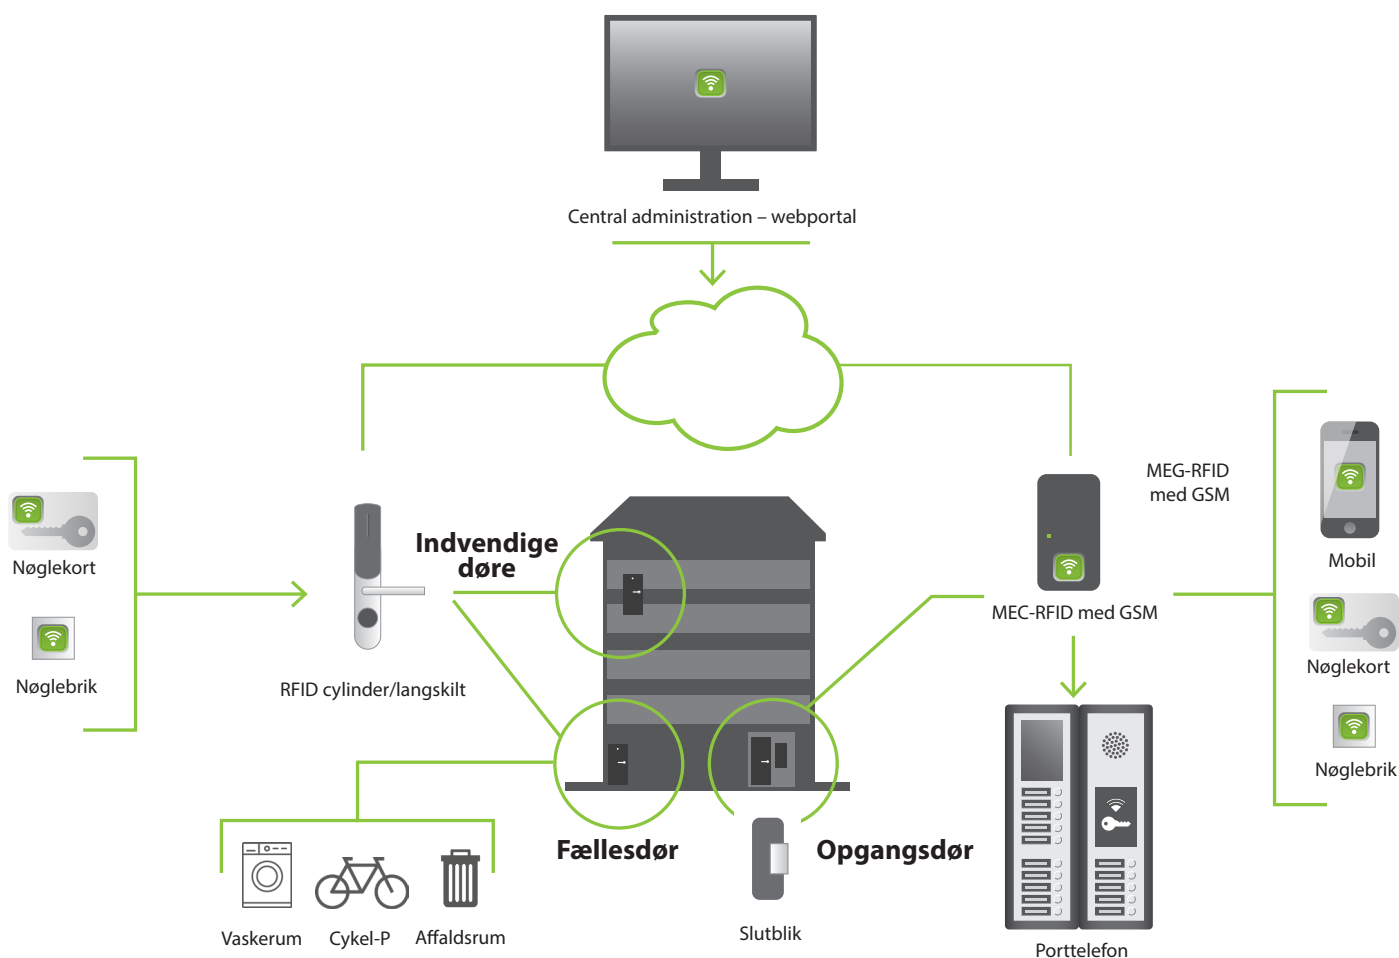

## - med brikkløsning i etageejendomme & boligforeninger

Access Tehnology A/S har leveret et komplet GSM-baseret adgangssystem til gadedøre og kælderdøre til ejerforeningen Taarbækhave, nord for København. Taarbækhaves nye dørtelefoner er med brikåbning og speciallavede betjeningspaneler, som matcher bygningens æstetik. Der er ingen kabler mellem gadedøre og lejligheder, hvilket sikrer en skånsom installation i den smukke gamle bygning, da alt kører trådløst via det mobile datanet (indbygget SIM kort). Batteriløse med RFID-brikadgang på kælderdøre fuldender løsningen, og adgangen styres nemt og enkelt via krypteret login på brugerfladen med PC, Mac eller tablet.

- Oprette, slette og spærre nøglebrikker.
- Kontrollere adgangs- og åbnetider via den indbyggede kalenderfunktion.
- Se historik og søge i hændelseslog.

## Opgradering af af eksisterende dørtelefonanlæg

MEC-RFID med GSM

MEC-RFID med GSM er en online brikklæser der kan tilsluttes til eksisterende dørtelefonanlæg, og derved erstatte usikre og besværlige mekaniske nøgler, med sikre og billige nøglebrikker.

MEC-RFID leveres med indbygget SIM kort og installeres nemt med 4 ledninger til dørtelefonanlægget. Døren åbnes herefter med enten nøglebrik eller SMS/telefon.

Administratoren styrer systemet online via krypteret login på PC, Mac eller tablet.