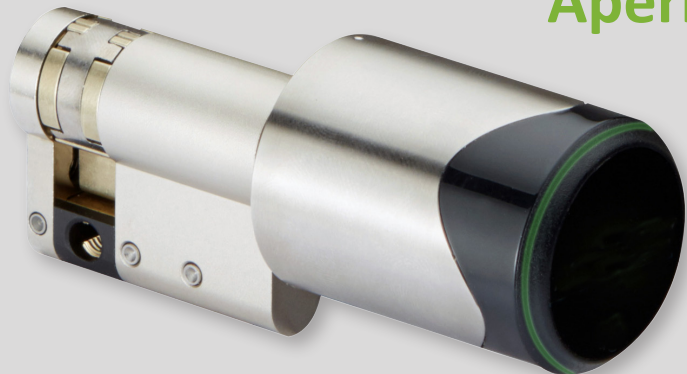

Aperio C100 eurocylinder

ANVENDELSE

DIN + 00 europrofil med RFID læser Mifare. Anvendes sammen med MEC - GSM dørcentral eller RFID opdateringsstation. Er kompatibel med DIN låsekasser og nøgleboks.

FUNKTIONER OG FORDELE

- Til invendig brug.
- Hovedelektronik (RFID + radio) i udvendig knop - sikkerhedselektronik inde i cylinderkerne
- Slip for fysiske nøgler
- Anvendes online eller offline.
- Grøn/rød LED status.

SPECIFIKATIONER

Varenummer	13204
Knopdimensioner	Ø32 x 43 mm
Knopoverflade	Rustfrit stål
Skrue	60 eller 85 cm
Batteri	1 x lithium CR2
Batterilevetid	> 8.000 åbninger (i maks. 2 år)
Radiostandard	IEEE 802.15.4 (2.4 GHz)
Kryptering (radiokommunikation)	AES 128 bit
Afstand mellem RFID aflæsning og hub	Typisk op til 25 m afhængig af hubtype og bygningsmiljøer
IP-klassificering	IP65
Driftstemperatur	-20° til +55°C
Status	LED (rød/grøn/orange)
RFID teknologi	High Frequency: iCLASS®/ISO 14443B; MIFARE Classic® / MIFARE® DESFire® EV1&EV2 Legic: LEGIC® (Advant, Prime, ISO/IEC14443 UID, ISO/IEC15693 UID); Optional MIFARE® Support
RFID aflæsning	UID / Sektor / Block / Application / File
Scanningsområde	Op til 4 cm
Interface	Mikro USB