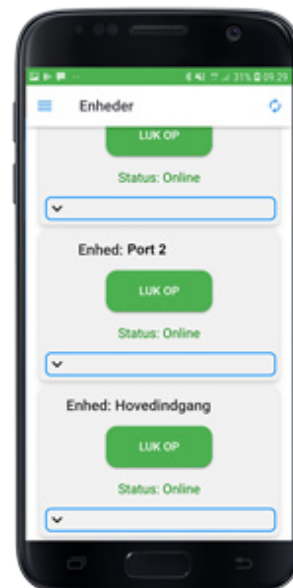

App til oplåsning af porte, bomme og døre

ANVENDELSE

Med vores app til EasyAccess (cloudbaserede GSM adgangskontrol) er det muligt at åbne automatiske døre, bomme og porte med et enkelt klik på mobiltelefonen. Appen fungerer som adgangsnøgle på lige fod med nøglebrikker og pinkode.

INSTALLER APP

App store (iPhone)

Søg efter "Access Tech Fjernbetjening"

Google Play butik (Android)

Søg efter "Access Technology Fjernbetjening"

- Når den rigtige app er fundet, klik på app ikonet og tryk på installér.
- Herefter skal appen aktiveres med en app aktiveringskode, som du opretter under Brugere i cloud-softwaren.

OPRETTELSE AF NY APP BRUGER

Via cloudsoftwaren er det enkelt at oprette en ny app bruger, og det er muligt at tildele brugeren adgang til udvalgte porte og døre inden for et bestemt tidsinterval.

Skærbillede til oplåsning af port.