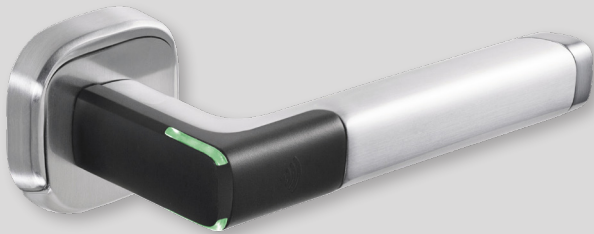

Aperio H100 elektronisk dørgreb

ANVENDELSE

Anvendes som online elektronisk dørlås med trådløs og batteridrevet dørgreb, som passer til almindelige indvendige døre og kan erstatte eksisterende dørgreb. Dørgrebet kan installeres uden at bore huller, og kan derfor sidde i brandøre.

ADGANG

RFID brik eller nøglekort anvendes til oplåsning, ved at kortet holdes op foran håndtaget. Herved læses kortets RFID-chip og håndtaget aktiveres.

FUNKTIONER OG FORDELE

- Kan anvendes med de mest almindelige europæiske (DIN) låse - i træ-, stål- og rammedøre (og glasdøre med standard låsekasse)
- Dørgrebet understøtter de nyeste RFID teknologier indenfor nøglekort/brik.
- Alt elektronik og funktionalitet er placeret i det udvendige dørgreb.
- Indvendigt greb er altid i indgreb, og er godkendt til flugtvej.
- LED for statusvisualisering.

NETVÆRK

Systemet kommunikerer via Access Technology dørcentral, hvilket sikrer mulighed for at ændre adgangsrettigheder, samt slette adgangsgivende enheder på få sekunder.

SPECIFIKATIONER

Varenummer	13221
Frekvens	2,4 GHz
Batteritype	1 x lithium CR123
Batterilevetid	30 åbninger per dag i 50 måneder, i alt 40.000 åbninger.
Driftstemperatur	0° til +55° C
IP-klassifisering	IP42
Dimensioner (Roset)	HxBxD: 55 x 55 x 13,5
Dørtykkelse	Mellem 35-80 mm. Ved tilkøb af afstandsring kan det anvende på tyndere døre.