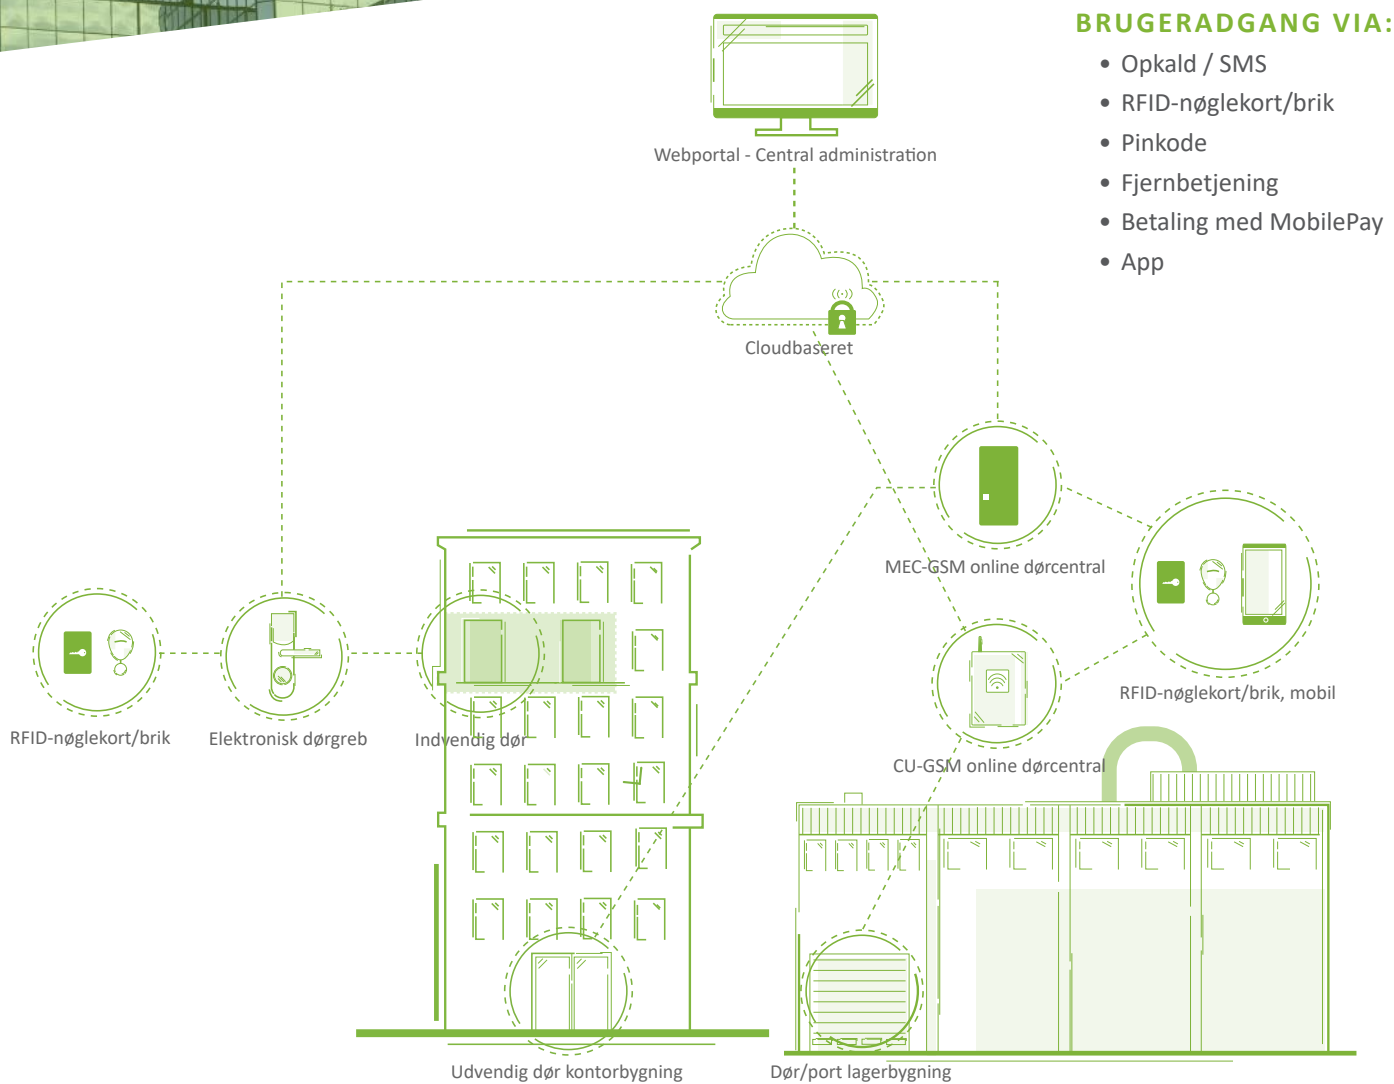

ADMINISTRATION

Administrator(er) af systemet kan få adgang til webportalen via krypteret login. Webportalen har en overskuelig brugerflade, hvorfra det er muligt at give personer individuel adgang på udvalgte tidspunkter. Systemet har ingen begrænsning for antallet af brugere, som kan tildeles adgang.

Systemet giver mulighed for at udlæse fuld hændelseslog. Dette øger sikkerhedsniveauet, da det altid kan dokumenteres, hvem der har åbnet, lukket og på hvilket tidspunkt. En kopi af adgangsdata ligger krypteret i boksen, hvilket sikrer hurtig respons og redundans i tilfælde af netværksudfald.

MONTERING

Da vores adgangssystem er cloudbaseret, er der ikke behov for ekstra hardware, servere eller netværkskabler - alt ligger i skyen. Derfor sker montering uden træk af lange kabler. Dørcentralen leveres med simkort og er derfor klar til montage - det eneste der kræves er fremføring af 230V.

Vores adgangsløsning giver følgende fordele:

- Adgang administreres online fra browser.
- Valgfri adgang via opkald, SMS, kode, RFID nøglebrik/kort og fjernbetjening.
- Fjernbetjent adgang af døre, porte og bomme over et stort geografisk område.
- SIM-kort i CU-GSM dørcentralen giver let montage da der ikke skal trækkes kabler (kun 230V).
- Modtag alarm (tilbage melding) via mail og SMS.
- Understøtter ekstraudstyr som en langtrækkende læser, nummerplade genkendelse m.fl.