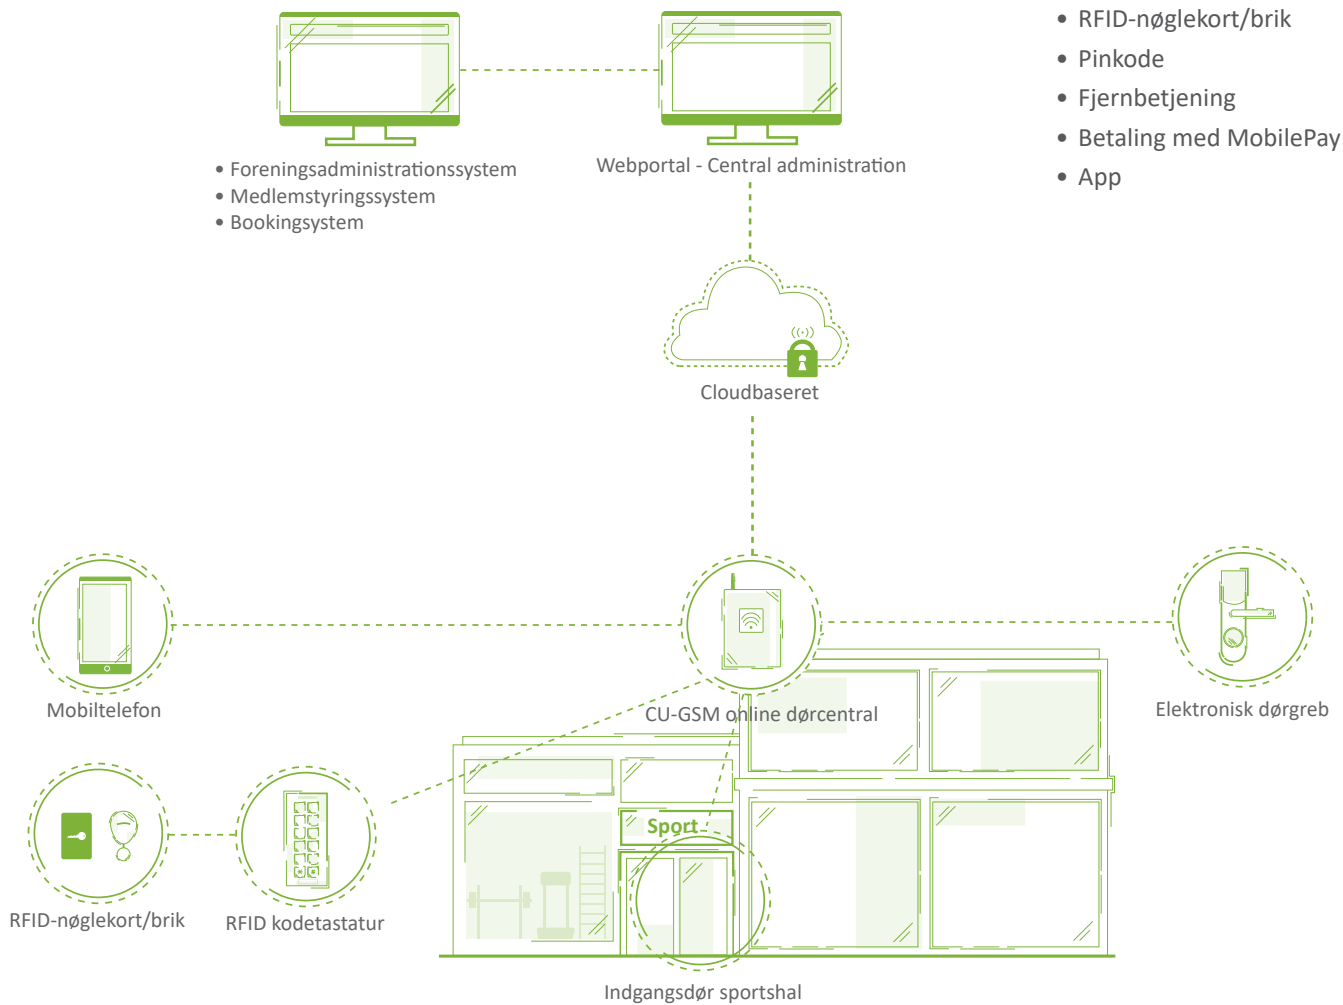

BOOKING & UDLEJNING

Mange kommuner tilbyder booking og udlejning af lokaler i haller og på skoler. Ved at integrere bookingsystemet med vores adgangssystem, kan der med pinkoder skabes adgang på baggrund af en booking. Det vil sige at der kun er adgang til lokalet i det tidsrum der er booket. På den måde forenkles adgangssystemet og tidsforbruget reduceres væsentligt. Samtidig bliver der ikke gået på kompromis med sikkerhedsniveauet.

MONTERING

Da vores adgangssystem er cloudbaseret, er der ikke behov for ekstra hardware, servere eller netværksskabler - alt ligger i skyen. Derfor sker montering uden træk af lange kabler. Dørcentralen leveres med simkort og er derfor klar til montage - det eneste der kræves er fremføring af 230V.

Vores adgangsløsning giver følgende fordele:

- Adgang administreres online fra browser.
- Valgfri adgang via opkald, SMS, kode, RFID-kort/brik.
- SIM-kort i CU-GSM dørcentralen, hvilket giver let montage da der ikke skal trækkes kabler (kun 230V).

BRUGERADGANG VIA:

- Opkald / SMS
- RFID-nøglekort/brik
- Pinkode
- Fjernbetjening
- Betaling med MobilePay
- App

Stor fleksibilitet

Lave etablerings-
omkostninger

Reduceret tidsforbrug
ved administration

Plug & Play