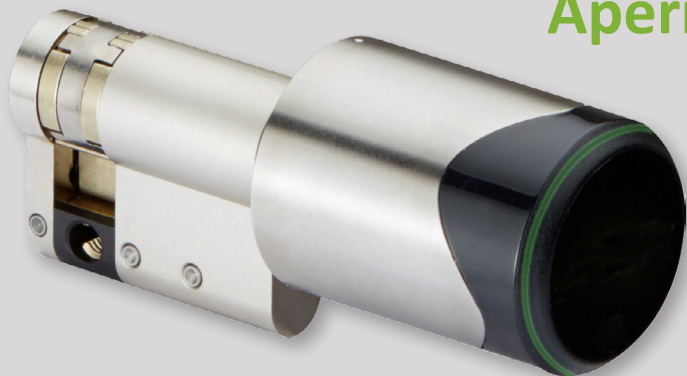

Aperio C100 eurocylinder

ANVENDELSE

DIN + 00 europrofil med RFID læser Mifare. Anvendes sammen med MEC - GSM dørcentral eller RFID opdateringsstation. Er kompatibel med DIN låsekasser og nøgleboks.

FUNKTIONER OG FORDELE

- Til invendig brug.
- Hovedelektronik (RFID + radio) i udvendig knop - sikkerhedselektronik inde i cylinderkerne
- Slip for fysiske nøgler
- Anvendes online eller offline.
- Grøn/rød LED status.

SPECIFIKATIONER

Varenummer	13204
Knopdimensioner	Ø32 x 43 mm
Knopoverflade	Rustfrit stål
Skrue	60 eller 85 cm
Batteri	1 x lithium CR2
Batterilevetid	> 8.000 åbninger (i maks. 2 år)
Radiostandard	IEEE 802.15.4 (2.4 GHz)
Kryptering (radiokommunikation)	AES 128 bit
Afstand mellem RFID aflæsning og hub	Typisk op til 25 m afhængig af hubtype og bygningsmiljøer
IP-klassificering	IP65
Driftstemperatur	-20° til +55°C
Status	LED (rød/grøn/orange)
RFID teknologi	High Frequency: iCLASS®/ISO 14443B; MIFARE Classic® / MIFARE® DESFire® EV1&EV2 Legic: LEGIC® (Advant, Prime, ISO/IEC14443 UID, ISO/IEC15693 UID); Optional MIFARE® Support
RFID aflæsning	UID / Sektor / Block / Application / File
Scanningsområde	Op til 4 cm
Interface	Mikro USB