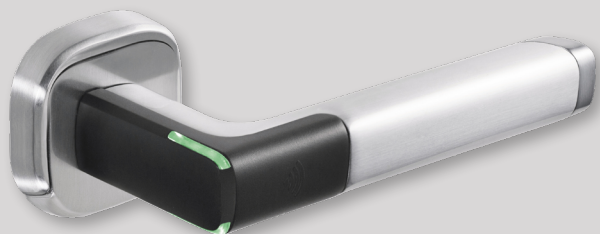

Aperio H100 elektronisk dørgreb

ANVENDELSE

Anvendes som online elektronisk dørlås med trådløs og batteridrevet dørgreb, som passer til almindelige indvendige døre og kan erstatte eksisterende dørgreb. Dørgrebet kan installeres uden at bore huller, og kan derfor sidde i branddøre.

ADGANG

RFID brik eller nøglekort anvendes til oplåsning, ved at kortet holdes op foran håndtaget. Herved læses kortets RFID-chip og håndtaget aktiveres.

FUNKTIONER OG FORDELE

- Kan anvendes med de mest almindelige europæiske (DIN) låse - i træ-, stål- og rammedøre (og glasdøre med standard låsekasse)
- Dørgrebet understøtter de nyeste RFID teknologier indenfor nøglekort/brik.
- Alt elektronik og funktionalitet er placeret i det udvendige dørgreb.
- Indvendigt greb er altid i indgreb, og er godkendt til flugtvej.
- LED for statusvisualisering.

NETVÆRK

Systemet kommunikerer via Access Technology dørcentral, hvilket sikrer mulighed for at ændre adgangsrettigheder, samt slette adgangsgivende enheder på få sekunder.

SPECIFIKATIONER

Varenummer	13221
Frekvens	2,4 GHz
Batteritype	1 x lithium CR123
Batterilevetid	30 åbninger per dag i 50 måneder, i alt 40.000 åbninger.
Driftstemperatur	0° til +55° C
IP-klassifisering	IP42
Dimensioner (Roset)	HxBxD: 55 x 55 x 13,5
Dørtykkelse	Mellem 35-80 mm. Ved tilkøb af afstandsring kan det anvende på tyndere døre.